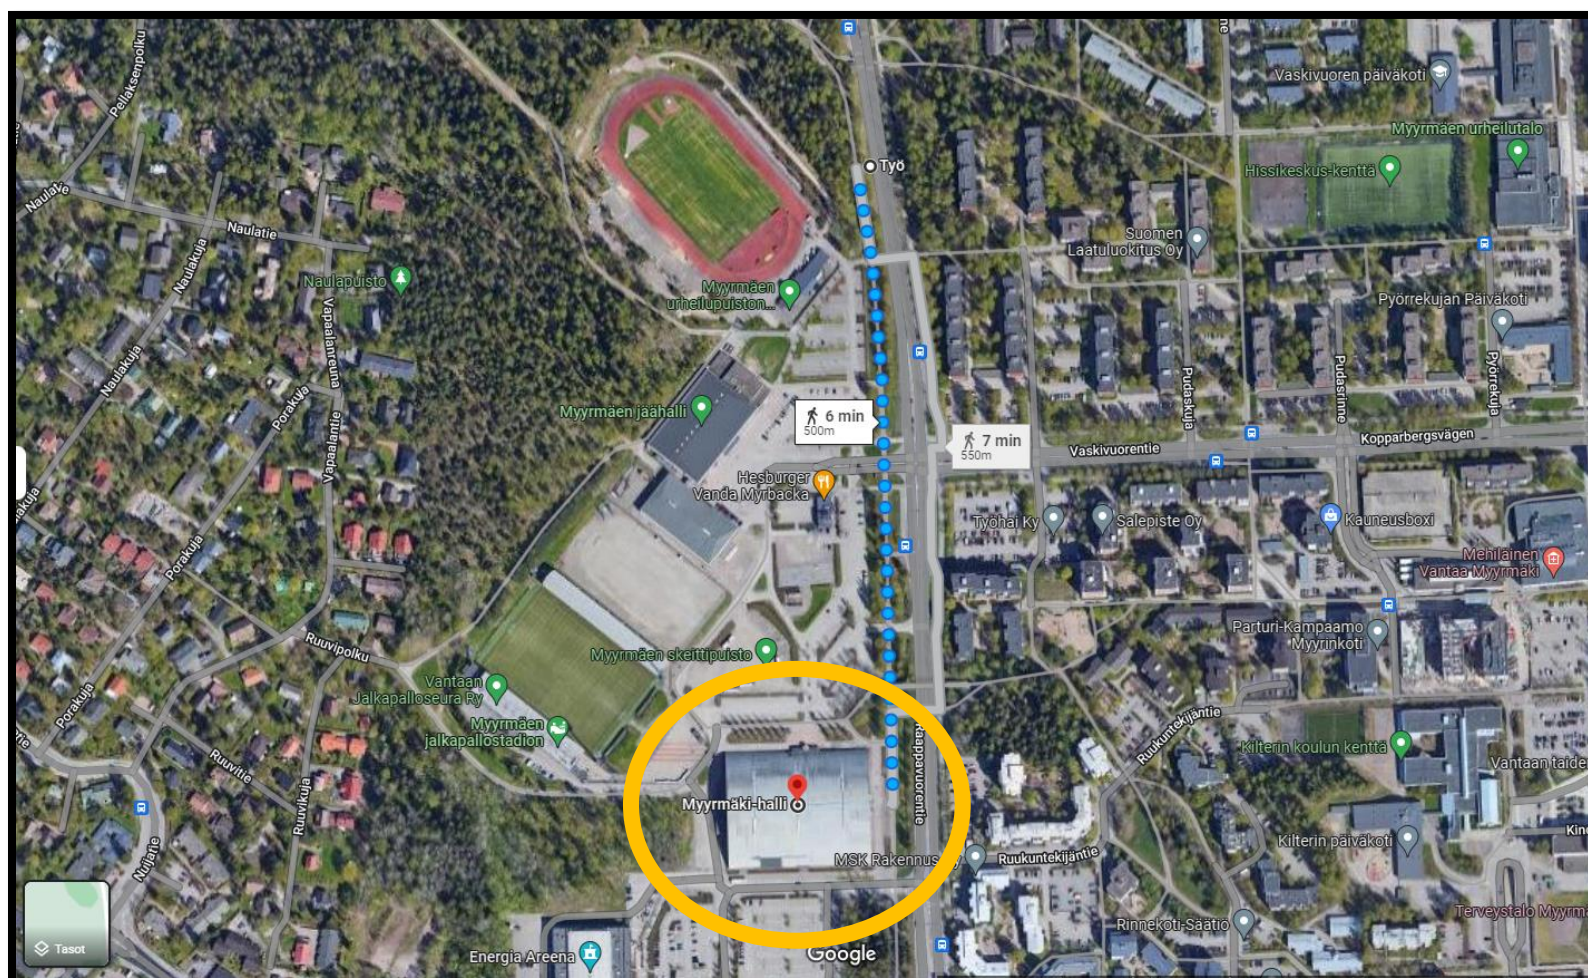

# Myyrmäki-hallin Saapumisohje!

**Osoite:** Raappavuorentie 10, 01601 Vantaa

8-17-vuotiaat siirtyvät 6.11.2023 alkaen Myyrmäki-halliin.

Kuva 1. Myyrmäki-halli kartalla.

**Kuva 2. Hallin vasen pääty ja kulkusuunta!**

**Tervetuloa!**

***Terveisin***

***Pekka Kurvinen***

***Toiminnanjohtaja-valmennuspäällikkö***

***toimisto@vantaansalamat.fi***